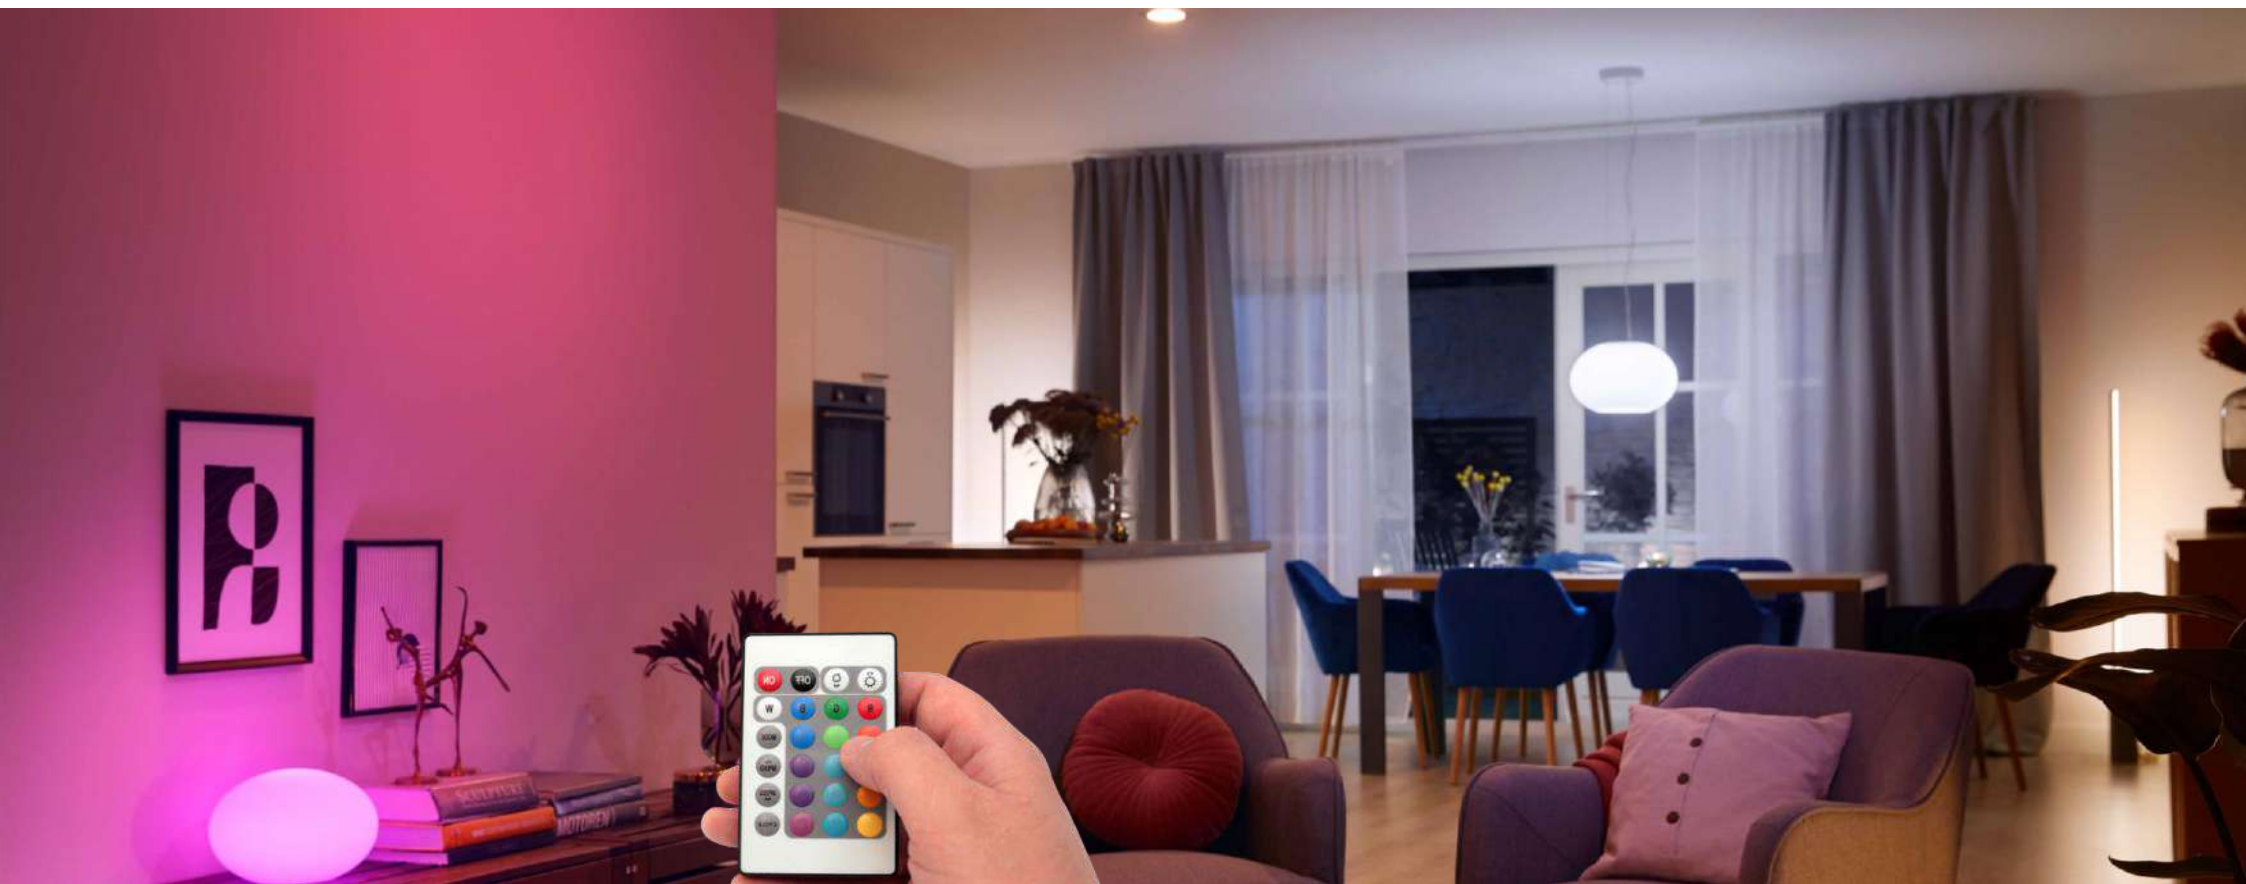

gauss

НОВИКНА GAUSS BLACK

RGB ЛАМПЫ

PULSAL.RU
+7 (812) 603-40-33

Добавьте красок в привычный интерьер

В один клик вы можете подстроить вашу квартиру под текущее настроение: домашняя вечеринка, романтический ужин, игры с детьми и т.д. Умные лампы не требуют серьезного монтажа, достаточно только вкрутить лампу и преобразование квартиры готово!

ХАРАКТЕРИСТИКИ

- Мощность: 6W;
- Световой поток: RGB;
- КЦТ: RGB;
- Коэффициент пульсации: IRF<5%;
- Угол свечения: 120° / 240°;
- Размер: 35*110мм / 45*110мм / 45*45 мм;
- Требуется пульт дистанционного управления;
- Гарантия: 3 года.

ПРИМЕНЕНИЕ

- В домах, квартирах, студиях, кафе и ресторанах, а так же галереях и везде где необходимо разнообразие подсветки.
- Для расширения возможностей дизайна и декора в помещениях.
- С помощью RGB пульта вы сможете управлять лампами на расстоянии 3-5 метров
- Предусмотрены 4 программы свечения, 15 оттенков цветности, 5 шагов диммирования.